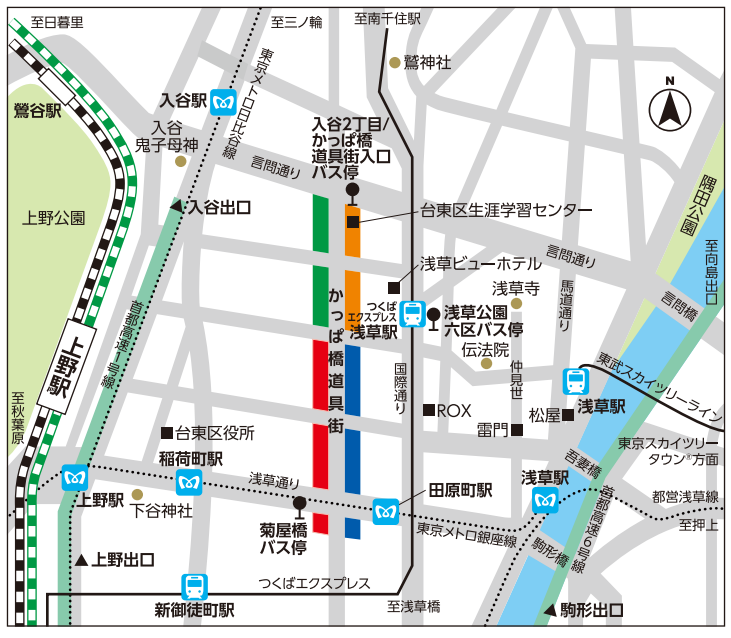

18 浅江
17 食と料理の道具店 Dr.Goods
16 和食器専門店 陶庵やぶきた
15 かつば橋に4店舗!高橋総本店(TAKASO)洋食器部
12 菊屋橋派出所 11 全国各地の和食器に出会える 和の器 田窯

至上野

菊屋橋バス停

そば道具・漆器・陶器・ガラスの竹むら漆器店 1

至蔵前

1 菓子道具のアサミ

「♥」はAED設置場所です。
なお、①朝日信用金庫に設置されたAEDは店内にあり、営業時間内のみのご利用となります。

かつば橋への交通案内図

■ JRを利用する場合
山手線・京浜東北線
「上野」[鶯谷]駅下車……………徒歩15分
総武線「浅草橋」駅下車……………徒歩25分

■ 地下鉄・私鉄を利用する場合
東京メトロ銀座線「田原町」駅下車…徒歩5分
東京メトロ日比谷線「入谷」駅下車…徒歩6分
都営浅草線「浅草」駅下車……………徒歩13分
東武スカイツリーライン「浅草」駅下車…徒歩13分
つくばエクスプレス「浅草」駅下車…徒歩5分

■ スカイツリーシャトル®を利用する場合
上野・浅草線循環「かつば橋道具街入口」バス停下車

■ 都営バスを利用する場合
上46系統(上野駅前⇄南千住駅東口)「菊屋橋」バス停下車
上26系統(上野公園⇄亀戸駅前)または
草41系統(鶯谷駅⇄足立梅田町)「入谷二丁目」バス停下車

■ 首都高速を利用する場合
1号線「上野」入口出口より約5分。
6号線下り「駒形」出口より約5分、6号線上り「向島」出口より約10分。